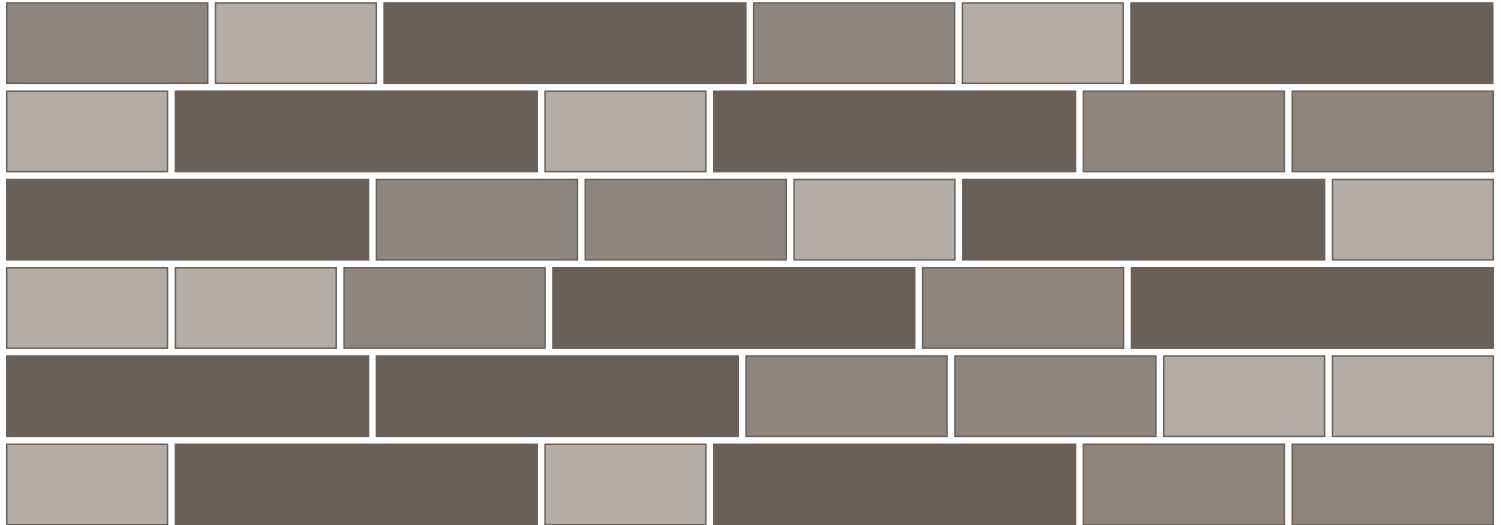

## NATURAL STONE 8" x FREE LENGTH PATTERN GUIDE